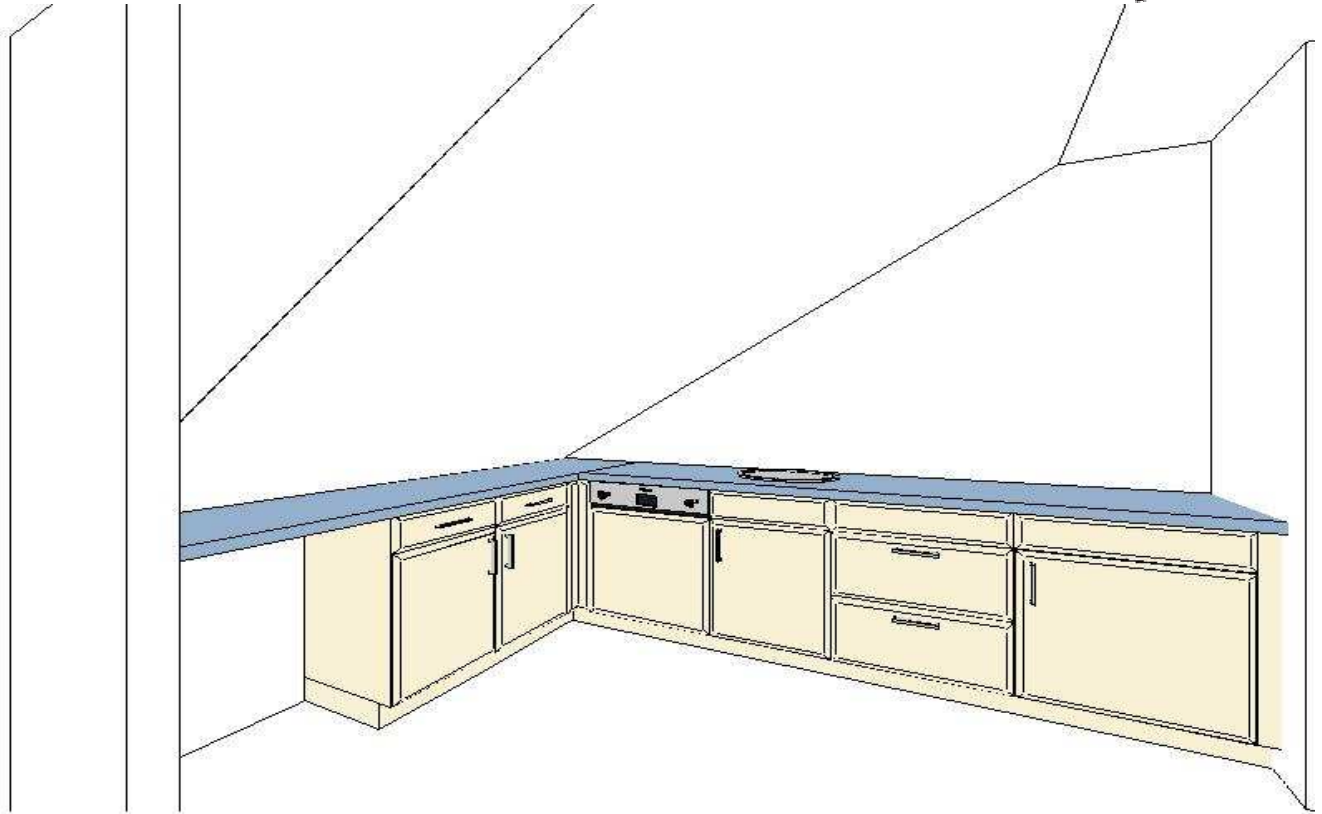

Viel Küche für wenig Geld ...

Die Super-Küchenschau im Südwesten

**DIE MÖBEL
FUNDGRUBE®**
MARTIN ECKERT GMBH

Ausstellungsküche - sofort lieferbar !

Eckküche

Ca. 230 X 290 cm, Front Ahorn hell Nachbildung,
inkl. Geschirrspüler, Rundspüle,
Unterbaukühlschrank (rechts), Auszugschrank
Untereckschrank, Wandabschlussprofil.
Ideal für Dachwohnungen !